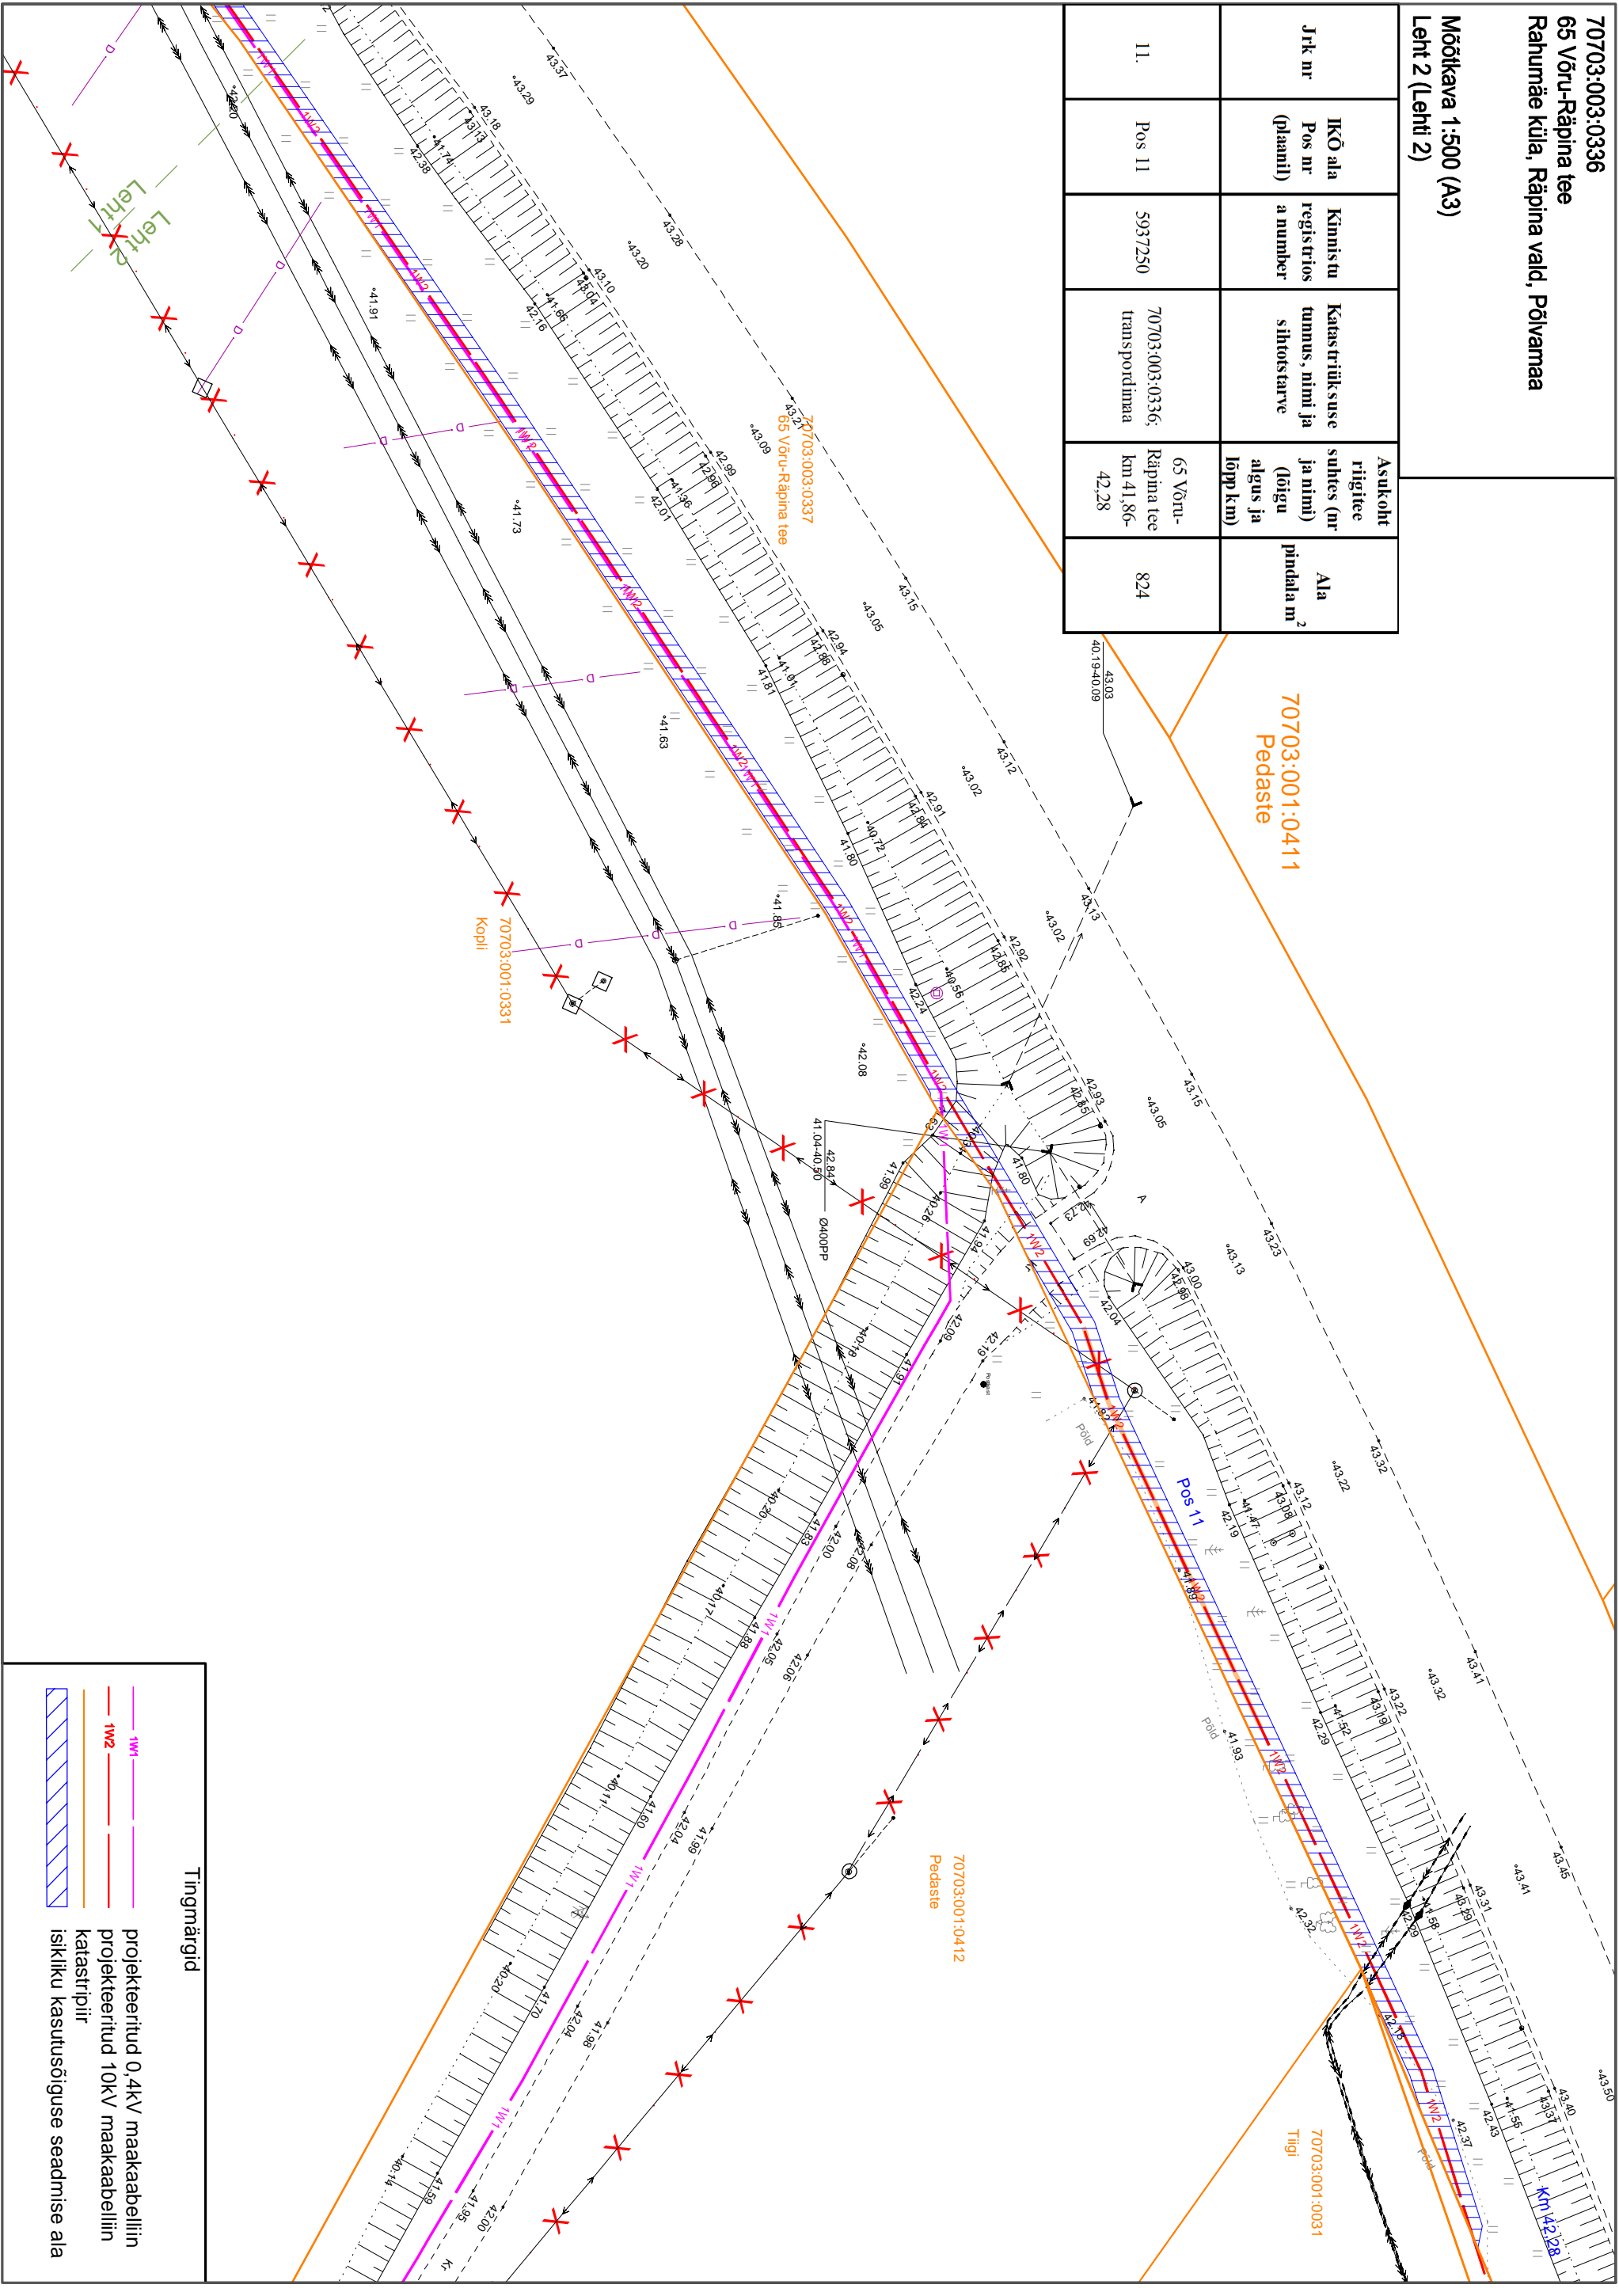

70703:003:0336
65 Võru-Räpina tee
Rahumäe küla, Räpina vald, Põlvamaa

Mõõtkava 1:500 (A3)
Leht 2 (Lehti 2)

Jrk nr	IKO ala Pos nr (plaanil)	Kinnistu registriots a number	Katavõimsuse tunnus, nimi ja shtoostarve	Asukoht riigitee suhtes (nr ja nimi) (lõigu algus ja lõpp km)	Ala pindala m ²
11.	Pos 11	5937250	70703:003:0336; transpordina	65 Võru- Räpina tee km 41,86- 42,28	824

Tingimärgid

	projekteeritud 0,4kV maakaabelliin
	projekteeritud 10kV maakaabelliin
	katasstriip
	isikliku kasutuseõiguse seadmise ala